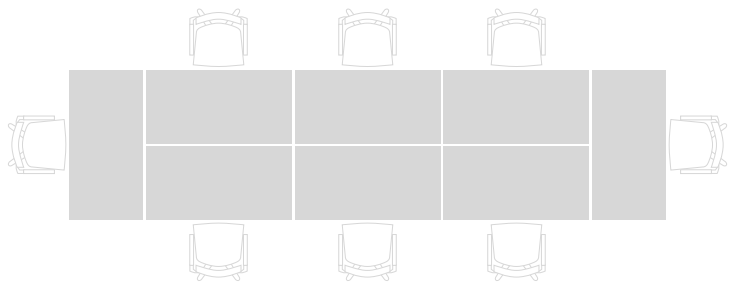

Patín con regulación de altura
permitiendo alinear perfectamente las mesas independiente de diferencias en la superficie

Separador de vidrio templado
permite generar espacios de trabajo colectivos permitiendo la privacidad del trabajo individual

Reunión

Conferencias, aulas

Bench, oficinas

Bench, oficinas

Mesas FIJAS

Mesa LINK FIJA 120
Fondo 120cms.
Ancho 60cms.
Altura 75cms.
SKU AV57

Mesa LINK FIJA 150
Fondo 150cms.
Ancho 75cms.
Altura 75cms.
SKU AV58