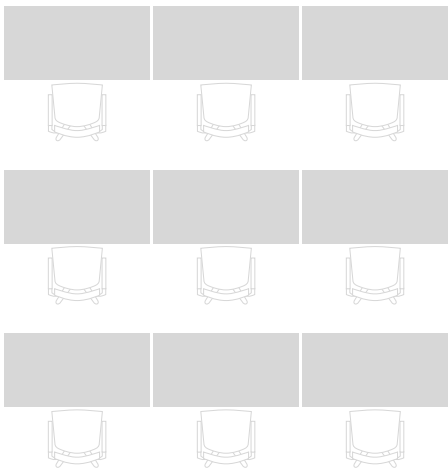

Ruedas con freno
permiten mover las mesas sin esfuerzo para configurar los diferentes espacios y luego frenarlas para evitar movimientos

LINK, una mesa... infinitas posibilidades!!!

Mesas diseñadas tanto para el trabajo individual como para el equipo, LINK apoya la libertad y movilidad que las personas buscan en el lugar de trabajo actual.

Reunión

Conferencias, aulas

Bench, oficinas

Bench, oficinas

Mesas FIJAS

Mesa LINK FIJA 120
Fondo 120cms.
Ancho 60cms.
Altura 75cms.
SKU AV57

Mesa LINK FIJA 150
Fondo 150cms.
Ancho 75cms.
Altura 75cms.
SKU AV58