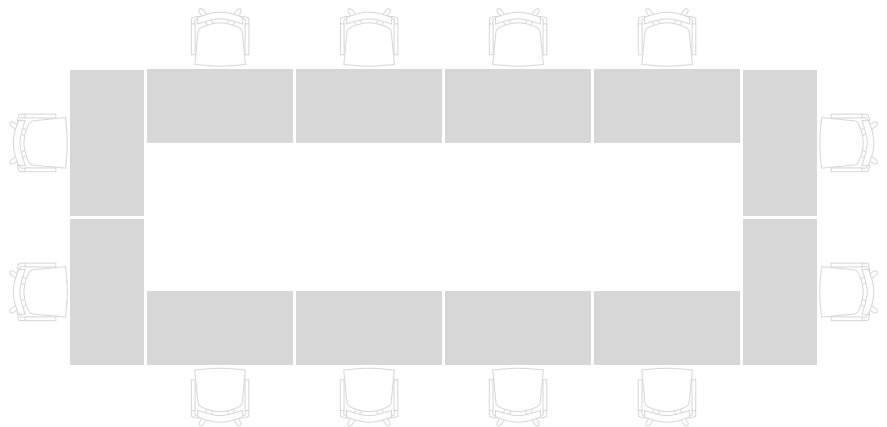

Patín con regulación de altura
permitiendo alinear perfectamente las mesas independiente de diferencias en la superficie

Separador de vidrio templado
permite generar espacios de trabajo colectivos permitiendo la privacidad del trabajo individual

Reunión

Conferencias, aulas

Bench, oficinas

Bench, oficinas

Mesas FIJAS

Mesa LINK FIJA 120
Fondo 120cms.
Ancho 60cms.
Altura 75cms.
SKU AV57

Mesa LINK FIJA 150
Fondo 150cms.
Ancho 75cms.
Altura 75cms.
SKU AV58