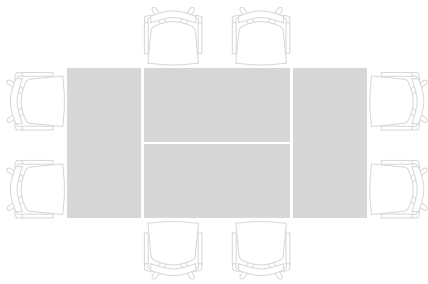

Patín con regulación de altura
permitiendo alinear perfectamente las mesas independiente de diferencias en la superficie

Separador de vidrio templado
permite generar espacios de trabajo colectivos permitiendo la privacidad del trabajo individual

Reunión

Conferencias, aulas

Bench, oficinas

Bench, oficinas

Mesas FIJAS

Mesa LINK FIJA 120
Fondo 120cms.
Ancho 60cms.
Altura 75cms.
SKU AV57

Mesa LINK FIJA 150
Fondo 150cms.
Ancho 75cms.
Altura 75cms.
SKU AV58