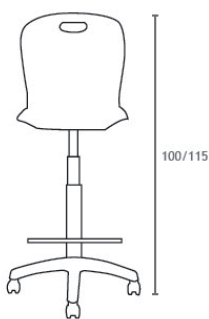

Taburete
GIRATORIO CLASS

MOVI

El Taburete Giratorio Class Movi está diseñada para uso escolar y universitario, al **tener ruedas**, permite crear variados ambientes de trabajo en una misma sala, potenciando el trabajo colaborativo y dinámico. Es una silla de alto tráfico, lo que asegura su calidad. Su estructura es de polipropileno, su asiento y respaldo es de una sola pieza de polipropileno y tiene ruedas de PU de 50 mm.