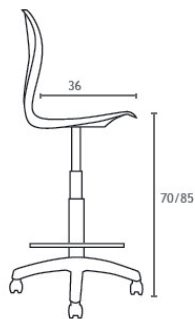

Taburete
GIRATORIO CLASS

MOVI

El Taburete Giratorio Class Movi está diseñada para uso escolar y universitario, al **tener ruedas**, permite crear variados ambientes de trabajo en una misma sala, potenciando el trabajo colaborativo y dinámico. Es una silla de alto tráfico, lo que asegura su calidad. Su estructura es de polipropileno, su asiento y respaldo es de una sola pieza de polipropileno y tiene ruedas de PU de 50 mm.