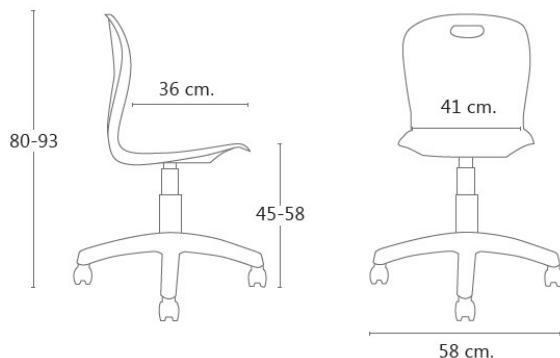

Silla CLASS GIRATORIA MOVI

La silla Class giratoria Movi está diseñada para uso escolar y universitario, al **tener ruedas**, permite crear variados ambientes de trabajo en una misma sala, potenciando el trabajo colaborativo y dinámico. Es una silla de alto tráfico, lo que asegura su calidad. Su estructura es de polipropileno, su asiento y respaldo es de una sola pieza de polipropileno y tiene ruedas de PU de 50 mm.