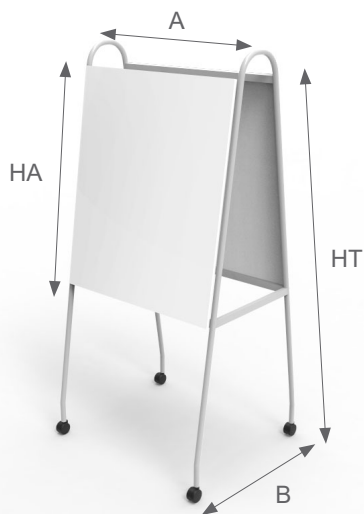

La pizarra Movi destaca por su versatilidad, al **tener ruedas**, permite crear variados ambientes de trabajo en una misma sala, potenciando el trabajo colaborativo y dinámico. Sus materiales son para uso de alto tráfico, lo que asegura su calidad. Su estructura está fabricada en acero con terminación termo esmaltada, tiene cubierta de MDF laminada terminada con tapacantos de PVC especial para pizarras, y ruedas de PU de 60 mm.

Medidas (cm.)

Colores de estructura

Blanco mate

Gris claro mate

Gris medio mate

Negro mate

Colores de asiento respaldo

Blanco brillante