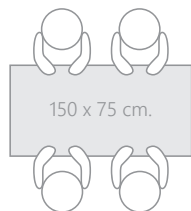

Mesa abatible
MICHIGAN

MOVi

Mesa abatible elegante y funcional, fácil de transportar, reubicar y guardar. Permite crear escenarios y actividades diversas en todo espacio: aulas, oficinas, comedores, reuniones, bibliotecas, laboratorios. Desplazamiento fácil para configurar distintos ambientes en forma rápida y con el menor esfuerzo.

Descripción

Base metálica esmaltada, cubierta de MDF laminada en formalita, esquinas cuadradas, tapacanto PVC. Ruedas con freno como terminación de patas.

Cód. AU30

Cód. AU31