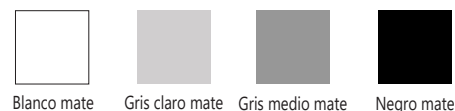

Mesa
GINEBRA

MOVI

La mesa Ginebra Movi destaca por su versatilidad, al **tener ruedas**, permite crear variados ambientes de trabajo en una misma sala, potenciando el trabajo colaborativo y dinámico. Es una mesa de alto tráfico, lo que asegura su calidad. Su estructura está fabricada en acero con terminación termo esmaltada, tiene cubierta de MDF laminada terminada con tapacantos de PVC y ruedas de PU de 60 mm.

Ruedas con freno
Fijación con inserto metálico

Colores de estructura

Colores de laminados

Medidas (cm.)

Producto	SKU	A	B	H
Mesa Ginebra Movi	AS63	150	75	75