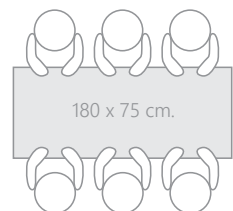

Descripción

Base metálica esmaltada, cubierta de MDF laminada en formalita, esquinas cuadradas, tapacanto PVC.

Ruedas con freno como terminación de patas.

Ruedas con freno

Cód. AU30

150 x 75 cm.

Cód. AU31

180 x 75 cm.