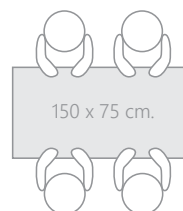

Descripción

Base metálica esmaltada, cubierta de MDF laminada en formalita, esquinas cuadradas, tapacanto PVC.

Ruedas con freno como terminación de patas.

Ruedas con freno

Cód. AU30

150 x 75 cm.

Cód. AU31

180 x 75 cm.